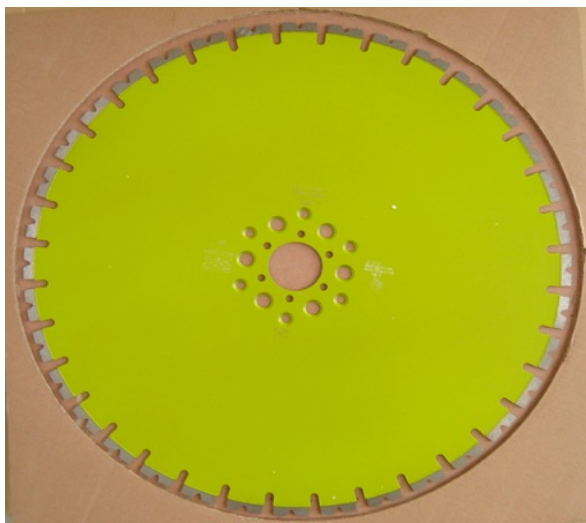

# Oferta Promocyjna

Piły ścienne 800 segment 12mm, 46 segmentów V mocowanie 60mm, Hydrostress, Hilti, Golz cena 1150 netto sztuka

Specyfikacja: segmenty w kształcie litery V opracowane w celu zapewnienia maksymalnych prędkości i długiej żywotności. Dostępne dla pił 15-22 Kw . Zastosowanie: ściany żelbetonowe.

Laser Wall Star

PDA to tarcze wykonane w nowej technologii. Diamenty są poukładane dzięki zastosowaniu specjalnej matrycy w czasie spiekania. Technologia ta zwiększa żywotność tarczy o około 50 % przy jednoczesnym zwiększeniu prędkości o około 40 %. Zastosowanie: ściany żelbetonowe.